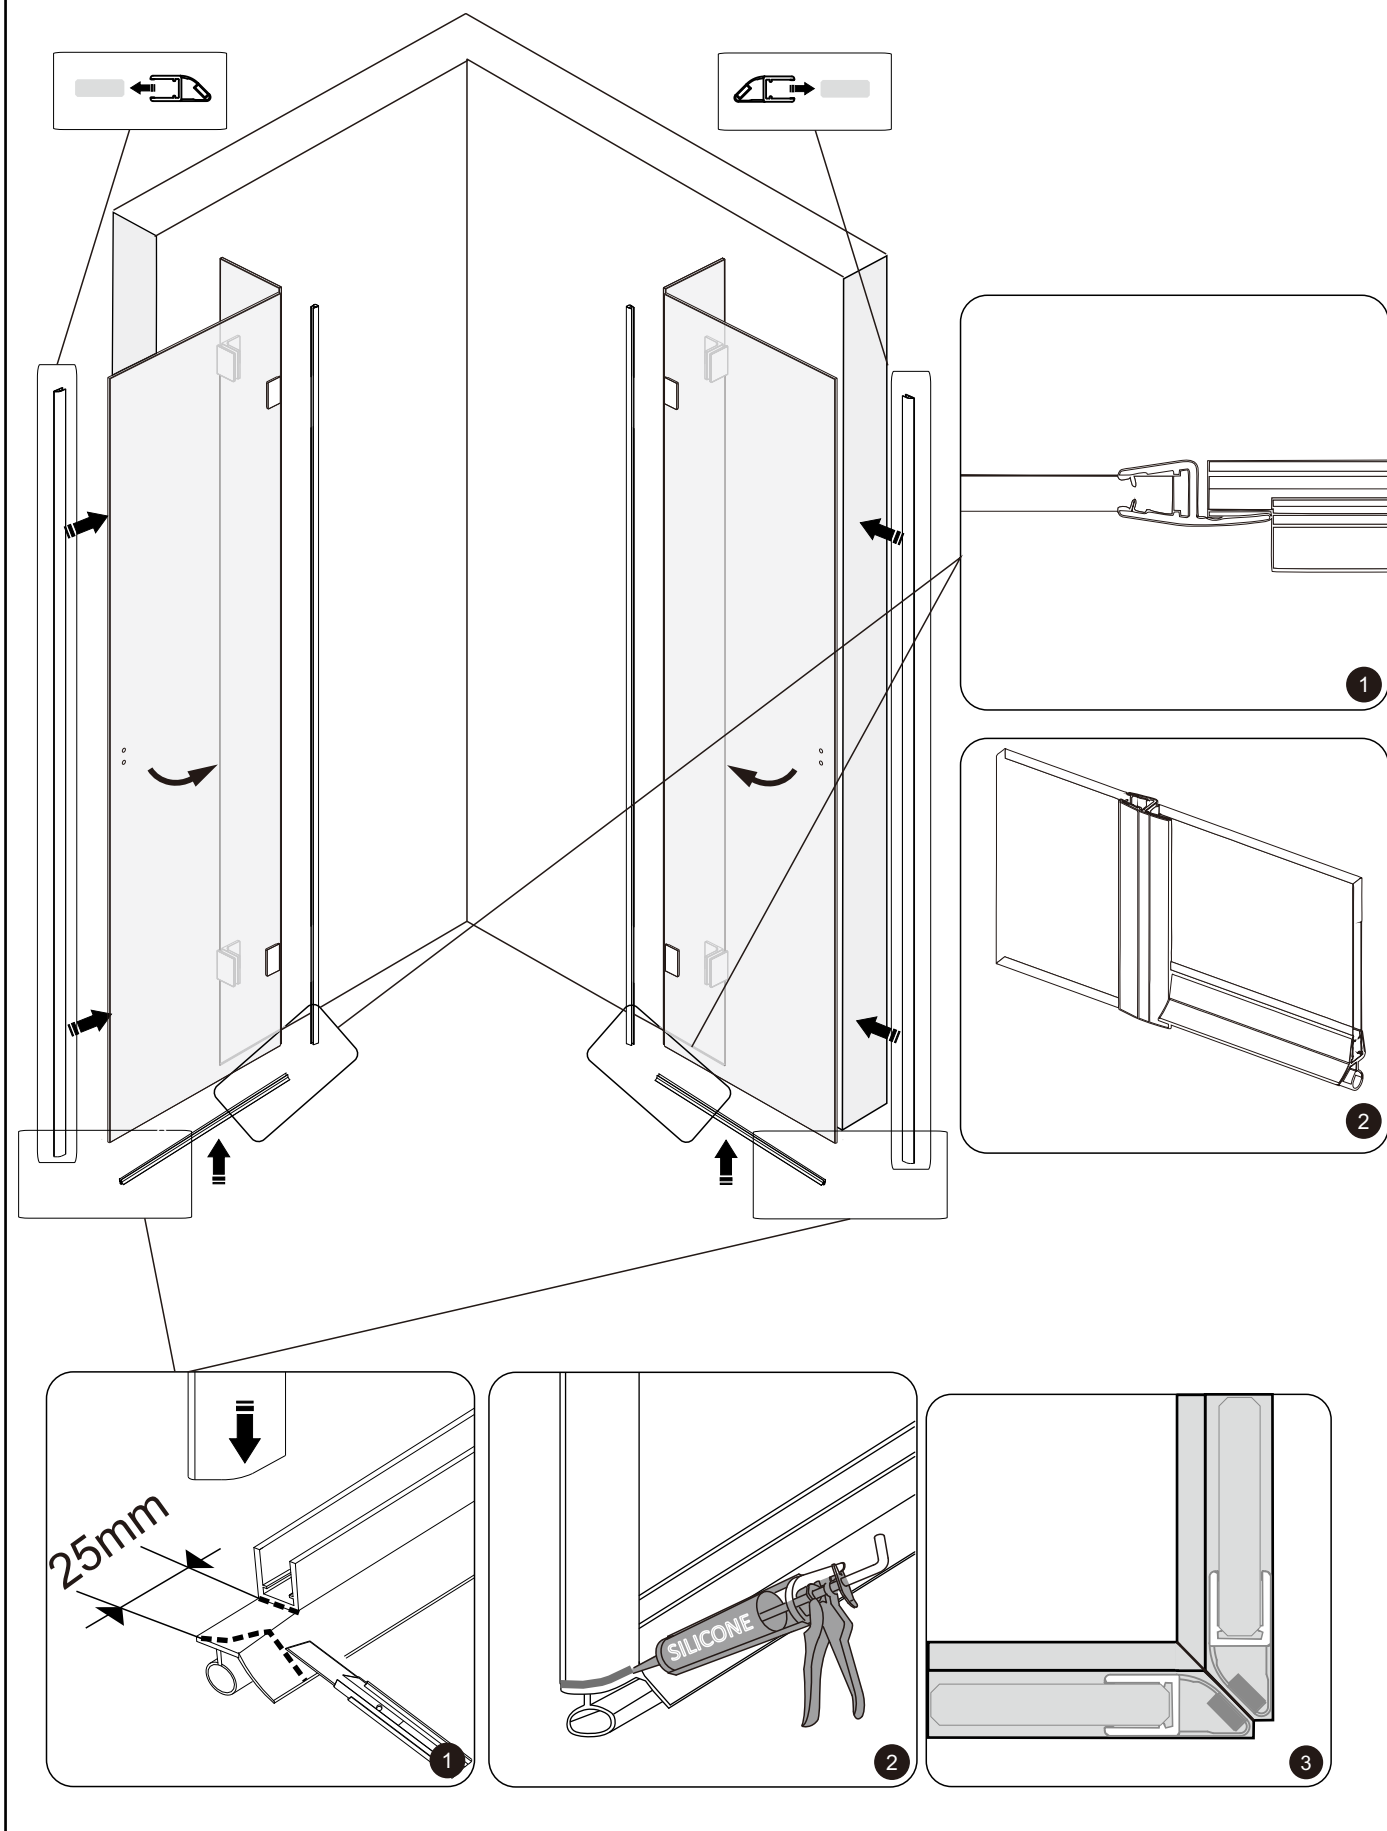

01

02

04

06

Anti leak strip (optional) / Dotěšňovací profil (volitelně) / Профиль анти утечки (опция)

	<ul style="list-style-type: none"> • 162550260 • 162550280 	<ul style="list-style-type: none"> • 162550262 • 162550282 	<ul style="list-style-type: none"> • 162550264 • 162550284 	<p>562035040 1x</p> 
---	--	--	--	---