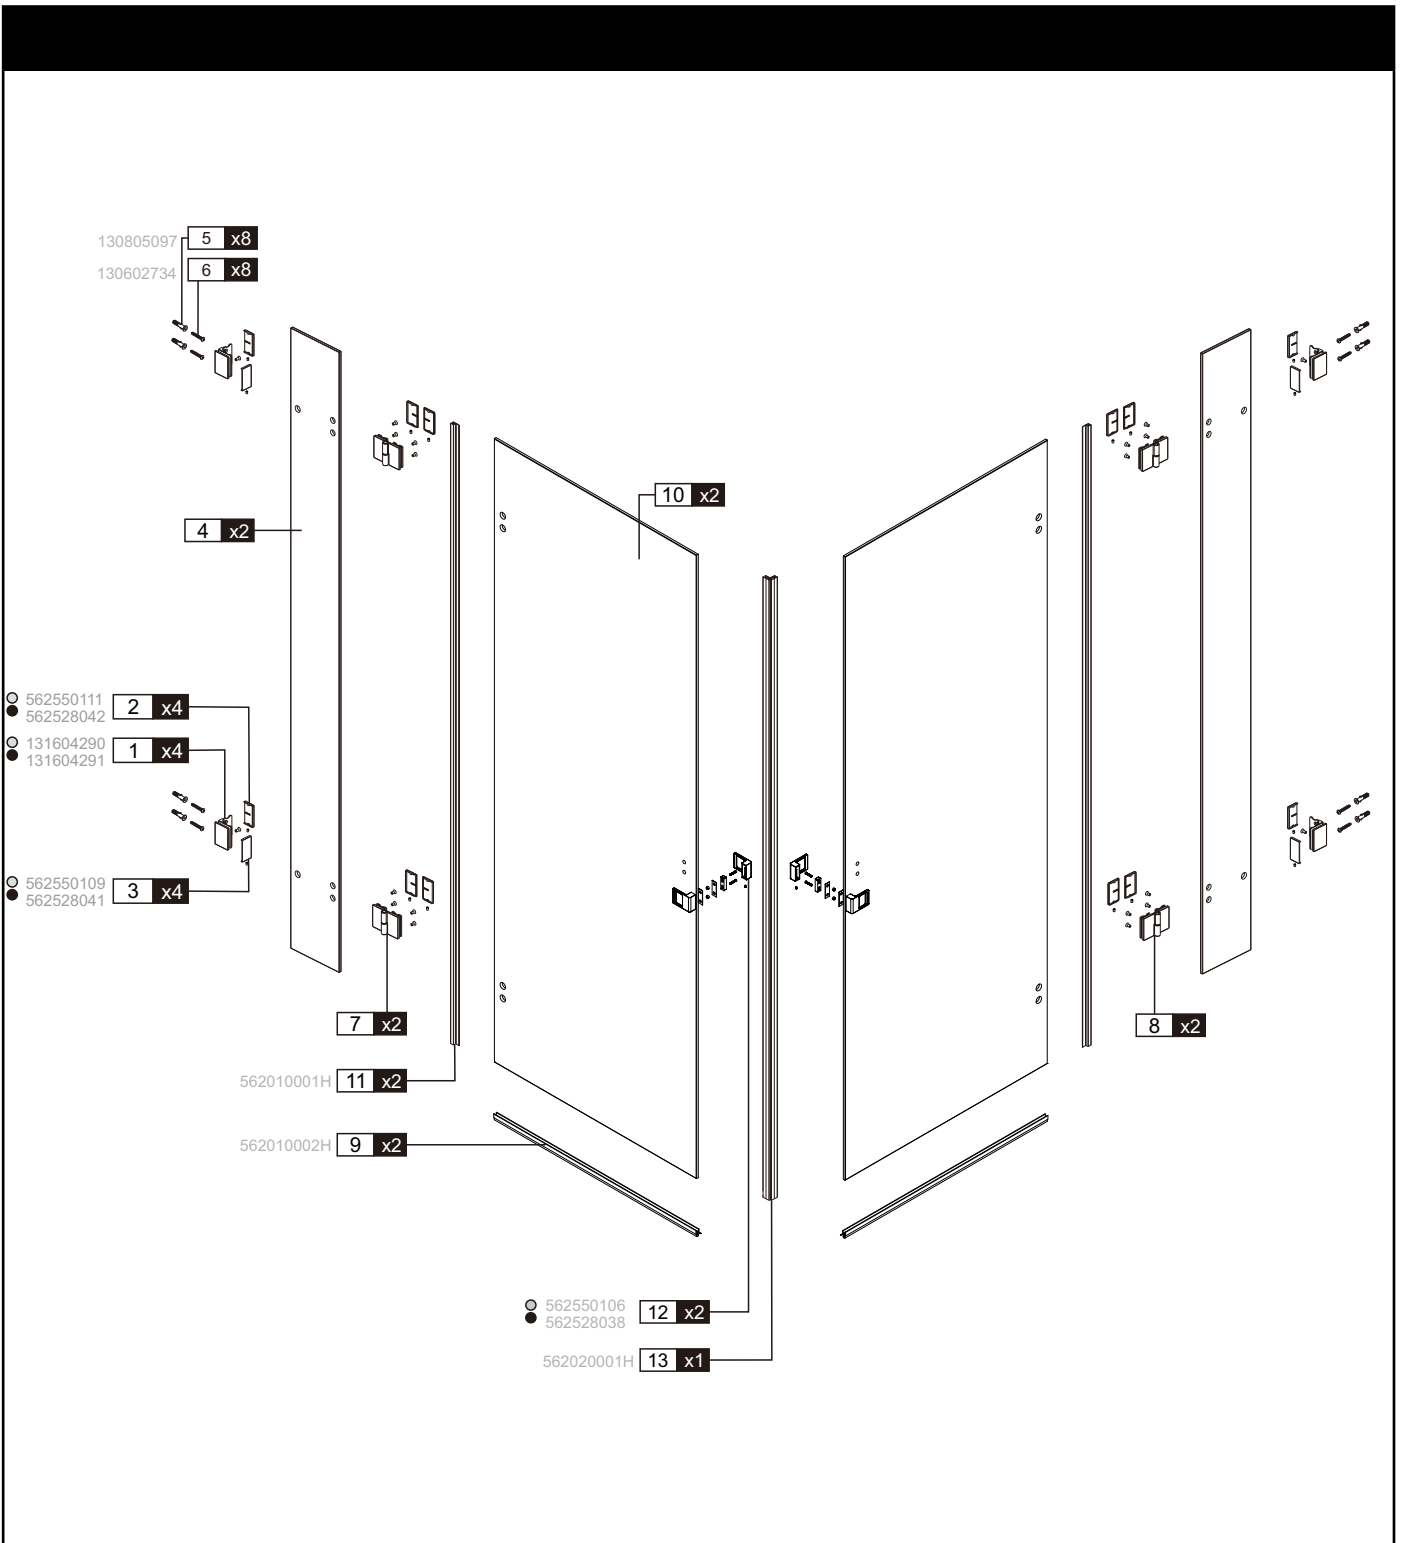

RIHO

SCANDIC NXT X207

Installatiehandleiding | Installation manual | Manuel d'installation |
Montageanleitung | Návod k instalaci | Instrukcja instalacji |
Telepítési kézikönyv | Руководство по установке

Ø6mm

<p>1 x4</p>	<p>7 x2 L</p> <ul style="list-style-type: none"> ○ 131604271 ● 131604272 ○ 562550107 ● 562528039 ○ 562550108 ● 562528040 	<p>8 x2 R</p> <ul style="list-style-type: none"> ○ 131604281 ● 131604282 ○ 562550108 ● 562528040 ○ 562550107 ● 562528039 	<p>9 x2</p>	<p>11 x2</p>
<p>12 x2</p>	<p>13 x1</p>			

01

02

04

06

Anti leak strip (optional) / Dotěšňovací profil (volitelně) / Профиль анти утечки (опция)

	<ul style="list-style-type: none"> • 162550260 • 162550280 	<ul style="list-style-type: none"> • 162550262 • 162550282 	<ul style="list-style-type: none"> • 162550264 • 162550284 	<p>562035040 1x</p> 
---	--	--	--	---