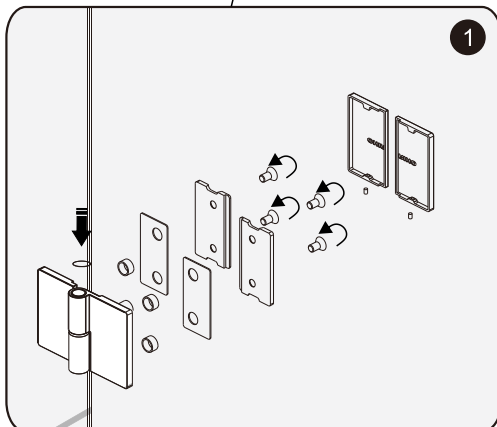

RIHO

SCANDIC NXT X207

Installatiehandleiding | Installation manual | Manuel d'installation |
Montageanleitung | Návod k instalaci | Instrukcja instalacji |
Telepítési kézikönyv | Руководство по установке

01

02

04

06

Anti leak strip (optional) / Dotěšňovací profil (volitelně) / Профиль анти утечки (опция)

	<ul style="list-style-type: none"> • 162550260 • 162550280 	<ul style="list-style-type: none"> • 162550262 • 162550282 	<ul style="list-style-type: none"> • 162550264 • 162550284 	<p>562035040 1x</p> 
---	--	--	--	---