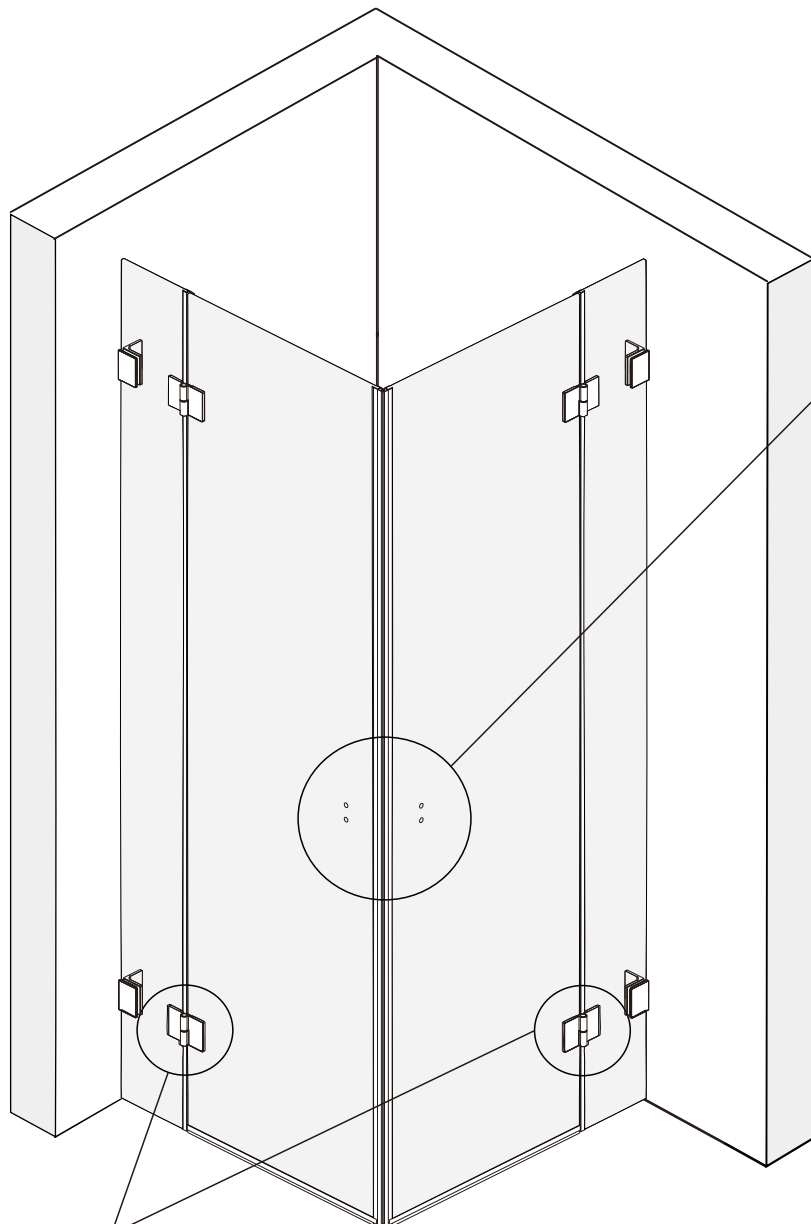

01

02

04

06

Anti leak strip (optional) / Dotěšňovací profil (volitelně) / Профиль анти утечки (опция)

	<ul style="list-style-type: none"> • 162550260 • 162550280 	<ul style="list-style-type: none"> • 162550262 • 162550282 	<ul style="list-style-type: none"> • 162550264 • 162550284 	<p>562035040 1x</p> 
---	--	--	--	---