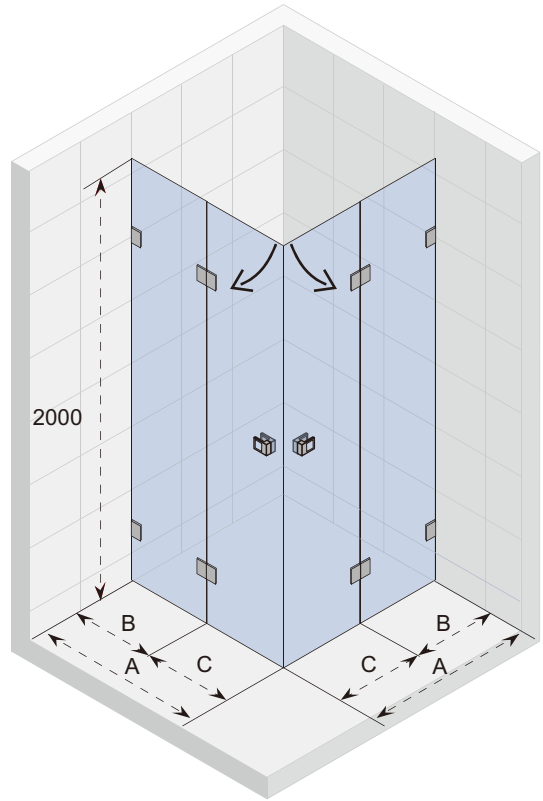

RIHO

SCANDIC NXT X207

Installatiehandleiding | Installation manual | Manuel d'installation |
Montageanleitung | Návod k instalaci | Instrukcja instalacji |
Telepítési kézikönyv | Руководство по установке

Ø6mm

<p>1 x4</p>	<p>7 x2 L</p> <ul style="list-style-type: none"> ○ 131604271 ● 131604272 ○ 562550107 ● 562528039 ○ 562550108 ● 562528040 	<p>8 x2 R</p> <ul style="list-style-type: none"> ○ 131604281 ● 131604282 ○ 562550108 ● 562528040 ○ 562550107 ● 562528039 	<p>9 x2</p>	<p>11 x2</p>
<p>12 x2</p>	<p>13 x1</p>			