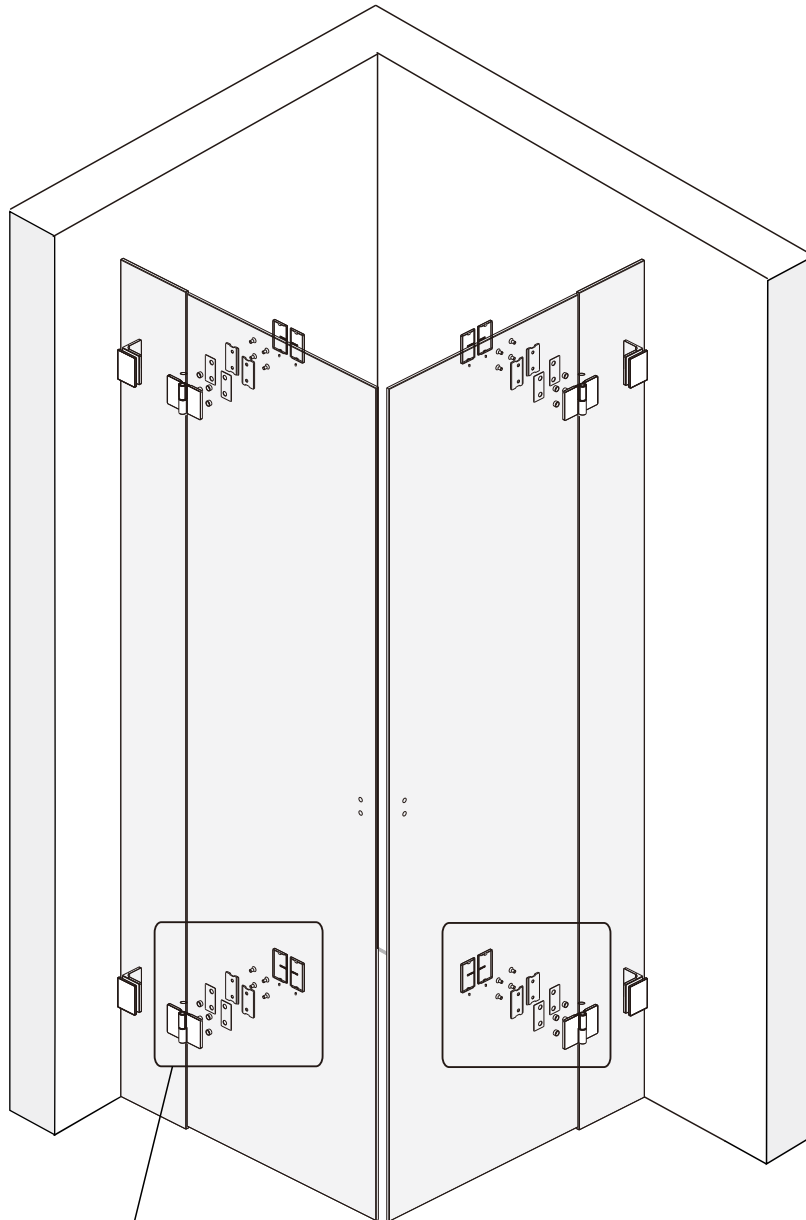

01

02

04

06

Anti leak strip (optional) / Dotěšňovací profil (volitelně) / Профиль анти утечки (опция)

	<ul style="list-style-type: none"> • 162550260 • 162550280 	<ul style="list-style-type: none"> • 162550262 • 162550282 	<ul style="list-style-type: none"> • 162550264 • 162550284 	<p>562035040 1x</p> 
---	--	--	--	---